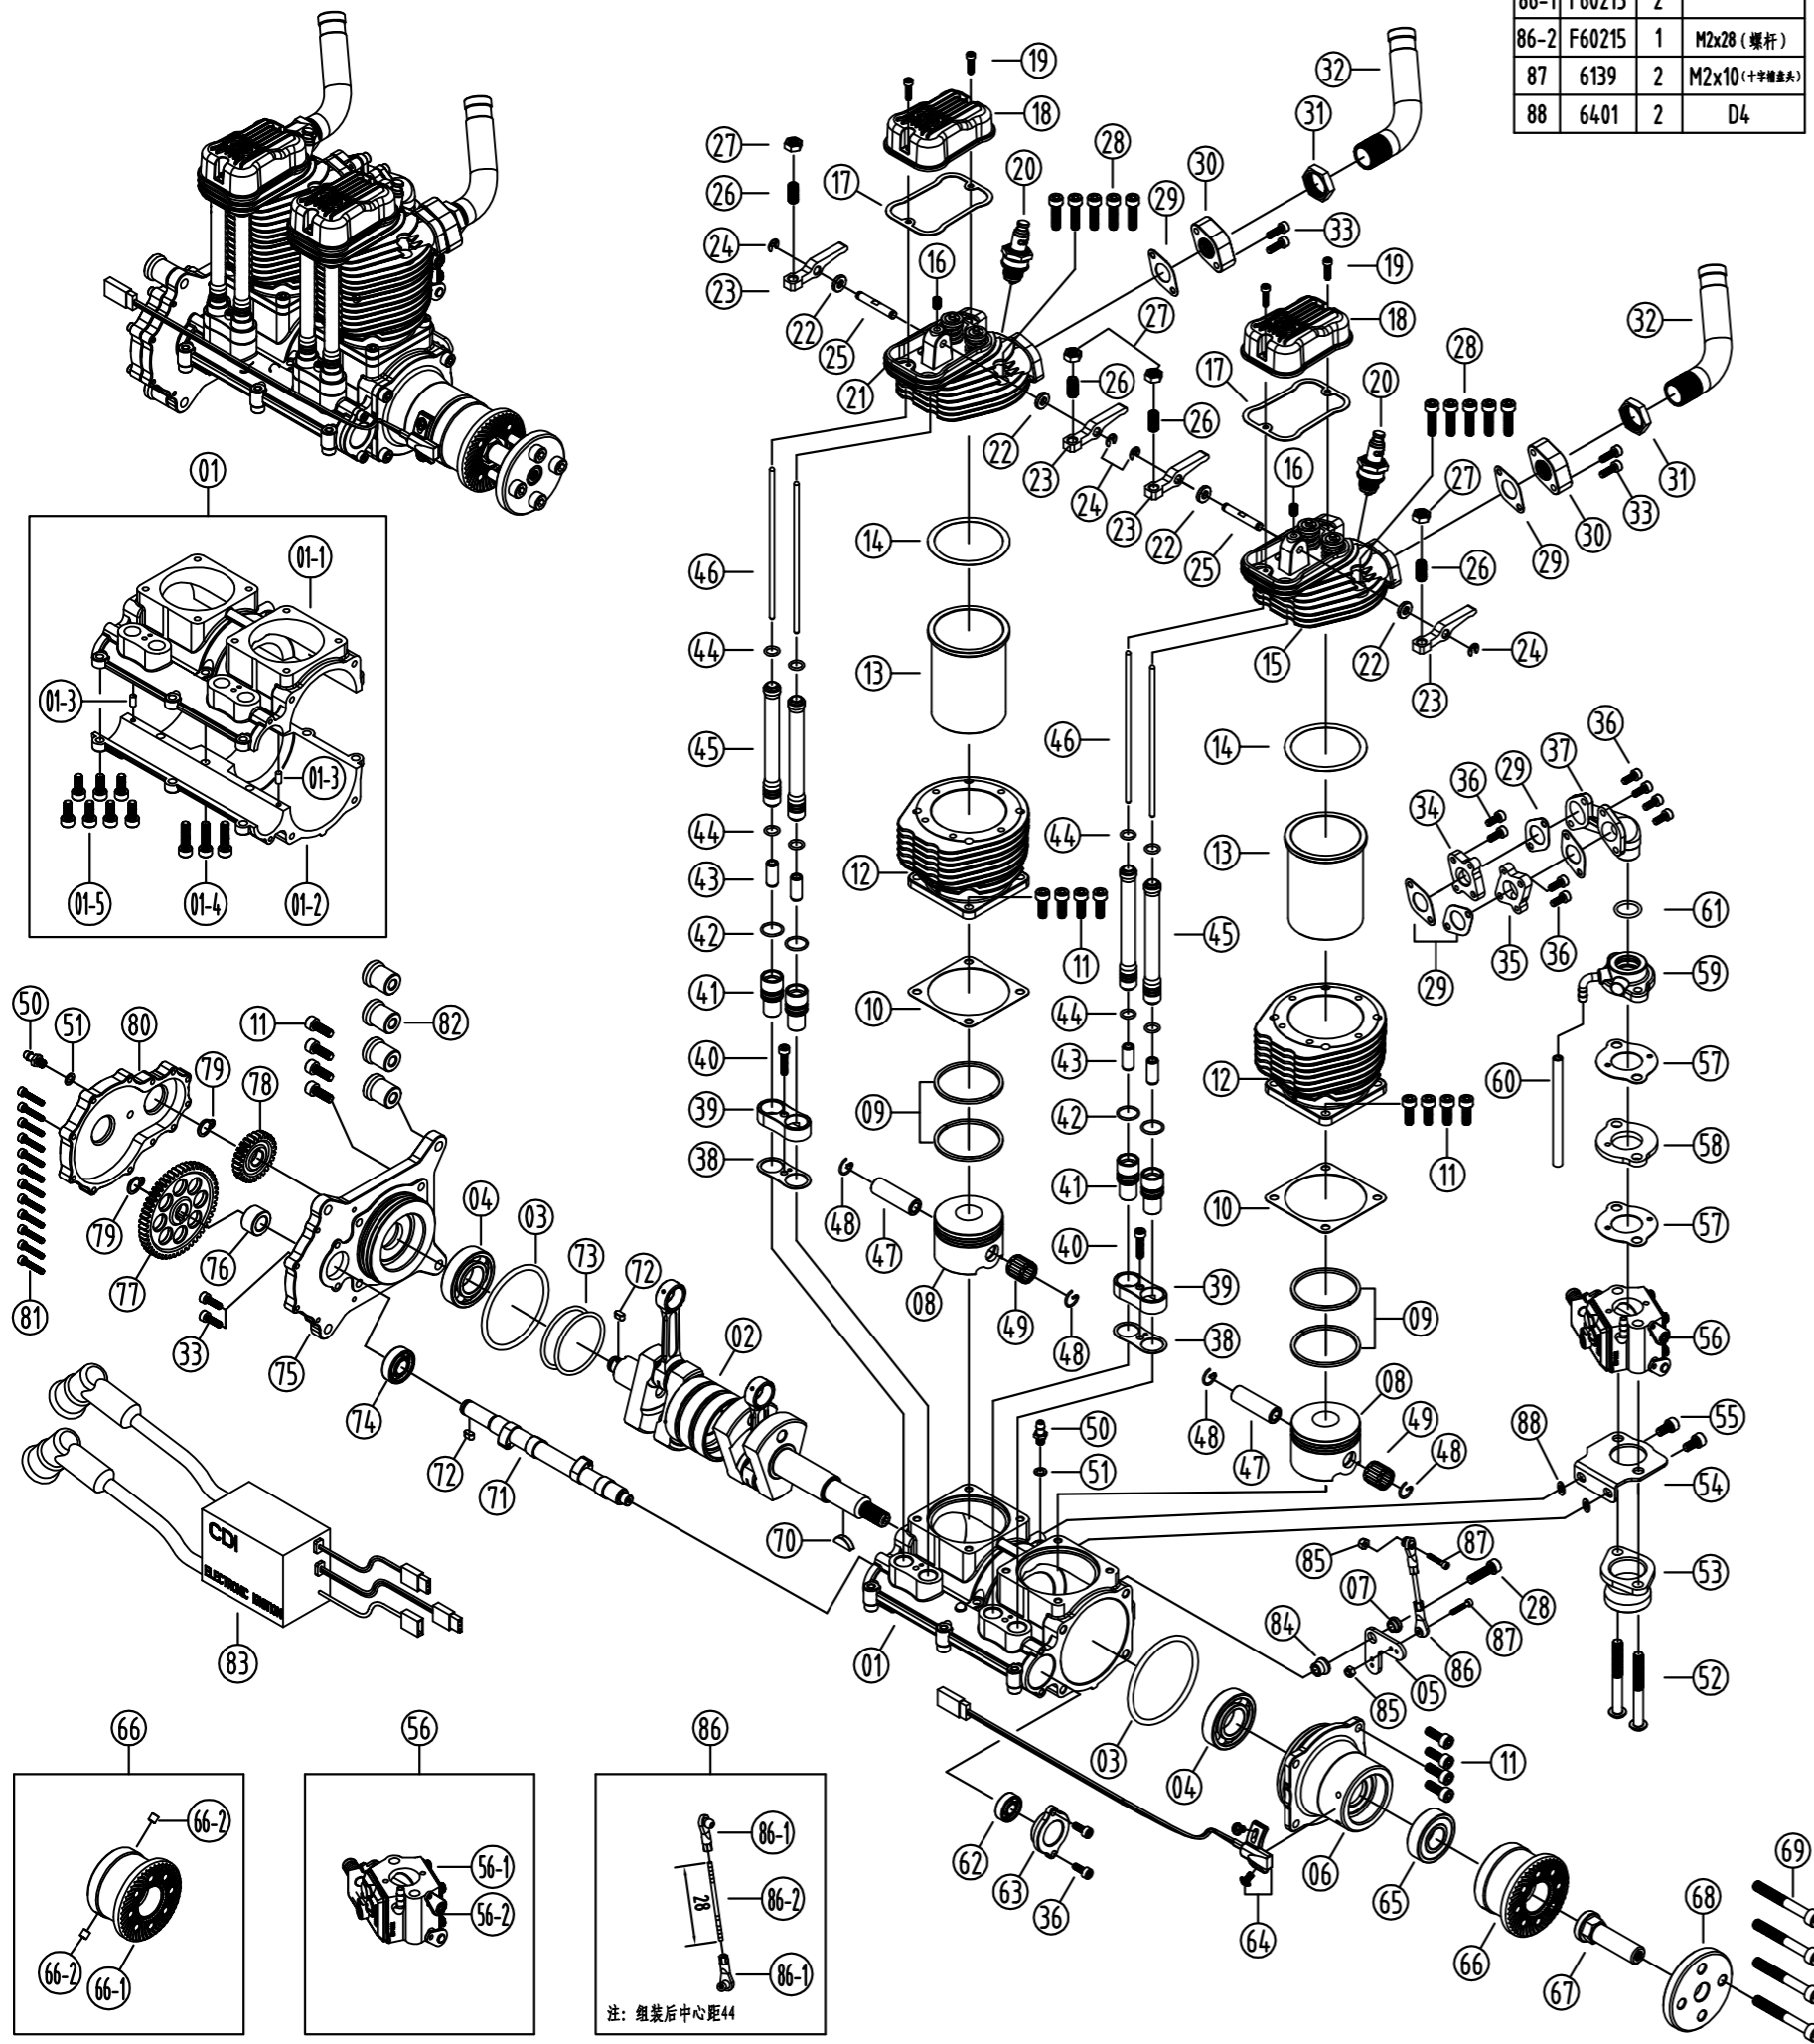

F60i2 Four-Stroke GAS Engine Exploded Parts View

NO	PART	QTY	DESCRIPTION
86-1	F60213	2	
86-2	F60215	1	M2x28 (螺杆)
87	6139	2	M2x10 (十字螺头)
88	6401	2	D4

NO	PART	QTY	DESCRIPTION
68	F60104	1	
69	6116	4	M5x40
70	6602	1	3x5x13
71	F60301	1	
72	6603	2	3x3x8
73	15003	2	32x2
74	6326	1	619-8 8x19x6
75	F60103	1	
76	F60323	1	
77	F60325	1	
78	F60324	1	
79	13003	2	8 GB894.1-86
80	F60326	1	
81	6137	12	M2.5x14
82	F60114	4	
83	9502	1	
84	F60219	1	
85	6223	2	M2
86	F60270	1	COMBINATION

NO	PART	QTY	DESCRIPTION
53	F30222	1	
54	F30264	1	
55	6135	2	M4x8
56	F60200	1	COMBINATION
56-1	WT1070	1	
56-2	17218	1	
57	17216	2	
58	17217	1	
59	F30220	1	
60	F60221	1	D5x1x36
61	7311	1	11.1x1.6
62	6327	1	619-7 7x15x5
63	F60302	1	
64	9203	1	
65	6306	1	60012RS 12x28x8
66	F60150	1	COMBINATION
66-1	F60105	1	
66-2	17151	2	
67	F60116	1	

NO	PART	QTY	DESCRIPTION
21-1	F60102B	1	
22	F30323	4	
23	F30308	4	
24	6701	4	3x2.5x0.6
25	F30309	2	
26	F38307	4	
27	6222	4	M5x0.5
28	6117	11	M4x16
29	F30223	6	
30	F60414	2	
31	6241	2	
32	F60408	2	
33	6104	6	M3x10
34	F60227B	1	
35	F60227F	1	
36	6102	10	M3x8
37	F60224	1	
38	F30331	2	
39	F30319	2	
40	6103	2	M3x14
41	F60318	4	
42	7312	4	9x1 NBR70
43	F38304	4	
44	7308	8	5.8x1.3 NBR70
45	F60306	4	
46	F60305	4	
47	F30136	2	
48	F30137	4	
49	6325	2	KVE9x12x11.5
50	5002	2	
51	7303	2	
52	6134	2	M5x45

注：组装后中心距44